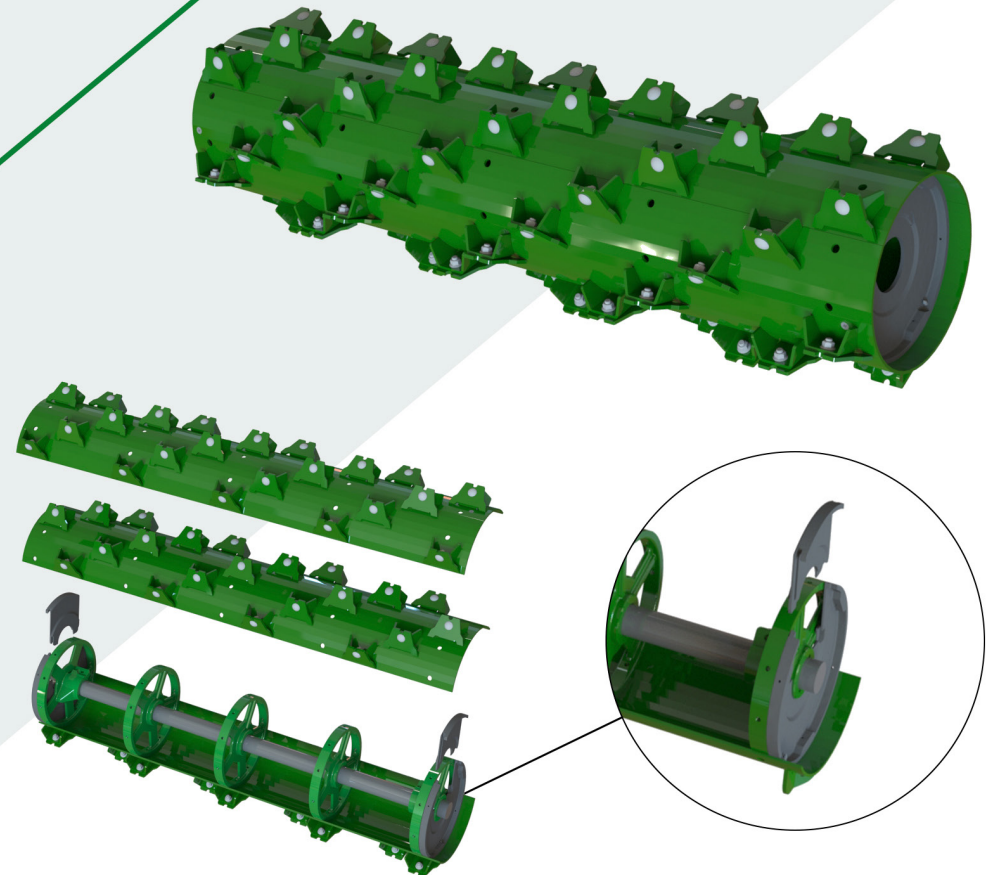

MÓDULO ARROZEIRO TRIPARTIDO

Agora a Kampag também oferece o alimentador arrozeiro. Tecnologia existente há mais de uma década para aplicação na colheita em culturas de inverno e de grãos finos.

Tendo um sistema inovador de vedação que evita o acúmulo de sólidos, mantendo o balanceamento e evitando eventos térmicos.

Foi desenvolvido para facilitar a montagem, agora sem necessidade de desacoplar o canal embocador, ou retirada de rodado.

Detalhamento do módulo

Arrozeiro Tripartido

Catálogo de peças

ITEM	COD. PROD	DESCRIÇÃO DO COMPONENTE	QTDE
01	KS000044	CJ SD MEIA CANA 1	1
02	KS000045	CJ SD MEIA CANA 2	1
03	KS000046	CJ SD MEIA CANA 3	1
04	KM000022	VEDAÇÃO LATERAL ESPECIAL KAMPAG	2
05	KU000136	PUA	65
06	ST000873	PARAFUSO FRANCES M10X25	65
07	ST000871	PORCA FLANG. TORQUE M10X1.5	65
08	KMP30.00004	PARAFUSO ALTO ATARRAXANTE 6,3X25	6