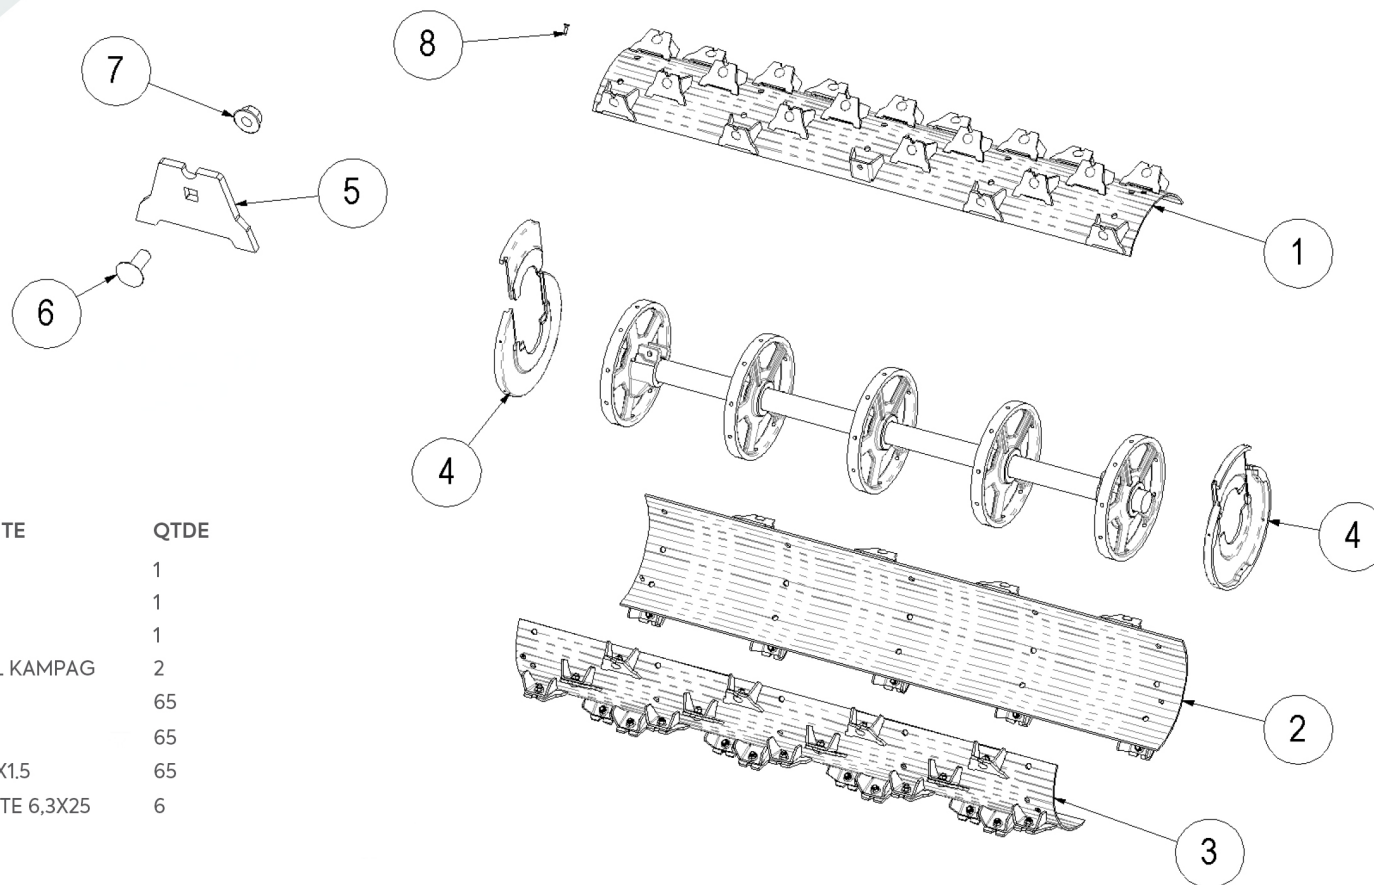

MÓDULO ARROZEIRO TRIPARTIDO

Agora a Kampag também oferece o alimentador arrozeiro. Tecnologia existente há mais de uma década para aplicação na colheita em culturas de inverno e de grãos finos.

Tendo um sistema inovador de vedação que evita o acúmulo de sólidos, mantendo o balanceamento e evitando eventos térmicos.

Foi desenvolvido para facilitar a montagem, agora sem necessidade de desacoplar o canal embocador, ou retirada de rodado.

Detalhamento do módulo

Arrozeiro Tripartido

Catálogo de peças

ITEM	COD. PROD	DESCRIÇÃO DO COMPONENTE	QTDE
01	KS000044	CJ SD MEIA CANA 1	1
02	KS000045	CJ SD MEIA CANA 2	1
03	KS000046	CJ SD MEIA CANA 3	1
04	KM000022	VEDAÇÃO LATERAL ESPECIAL KAMPAG	2
05	KU000136	PUA	65
06	ST000873	PARAFUSO FRANCES M10X25	65
07	ST000871	PORCA FLANG. TORQUE M10X1.5	65
08	KMP30.00004	PARAFUSO ALTO ATARRAXANTE 6,3X25	6